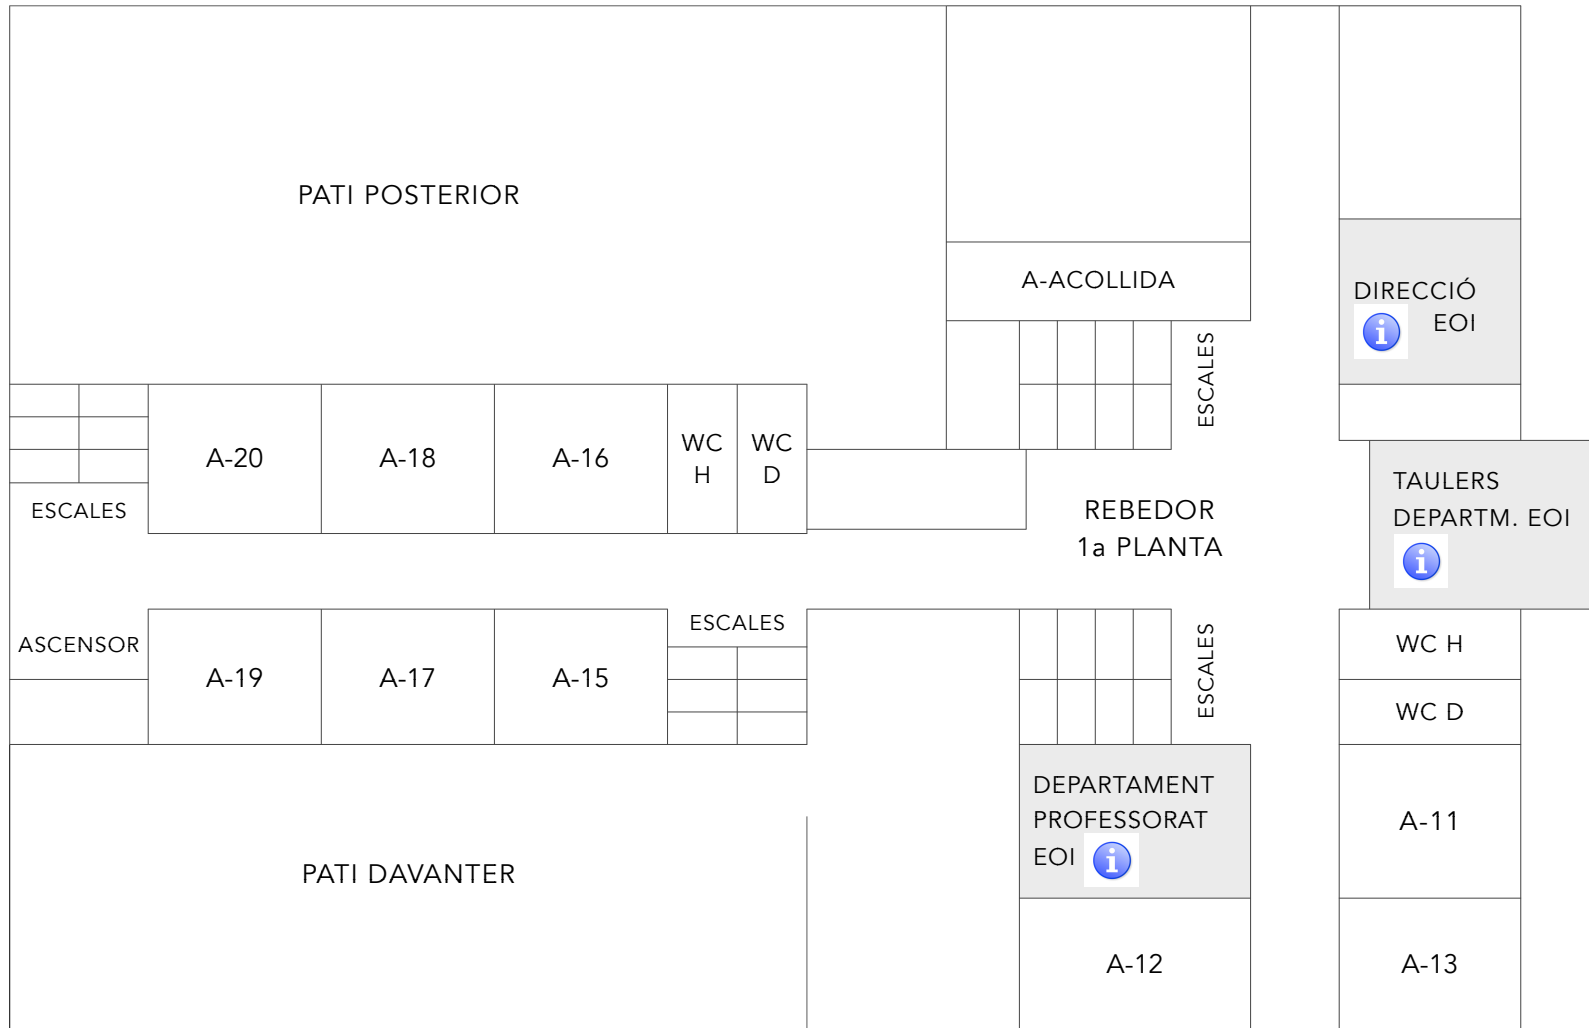

# PLÀNOL EOI EIVISSA

planta baixa

CARRETERA EIVISSA-SANT ANTONI // CAMÍ VELL DE SANT MATEU

CARRER DE LA BLANCA DONA

CARRER DEL RASPALLAR

# 1a planta

CARRETERA EIVISSA-SANT ANTONI // CAMÍ VELL DE SANT MATEU

CARRER DE LA BLANCA DONA

CARRER DEL RASPALLAR

## 2a planta

CARRETERA EIVISSA-SANT ANTONI // CAMÍ VELL DE SANT MATEU

CARRER DE LA BLANCA DONA

CARRER DEL RASPALLAR