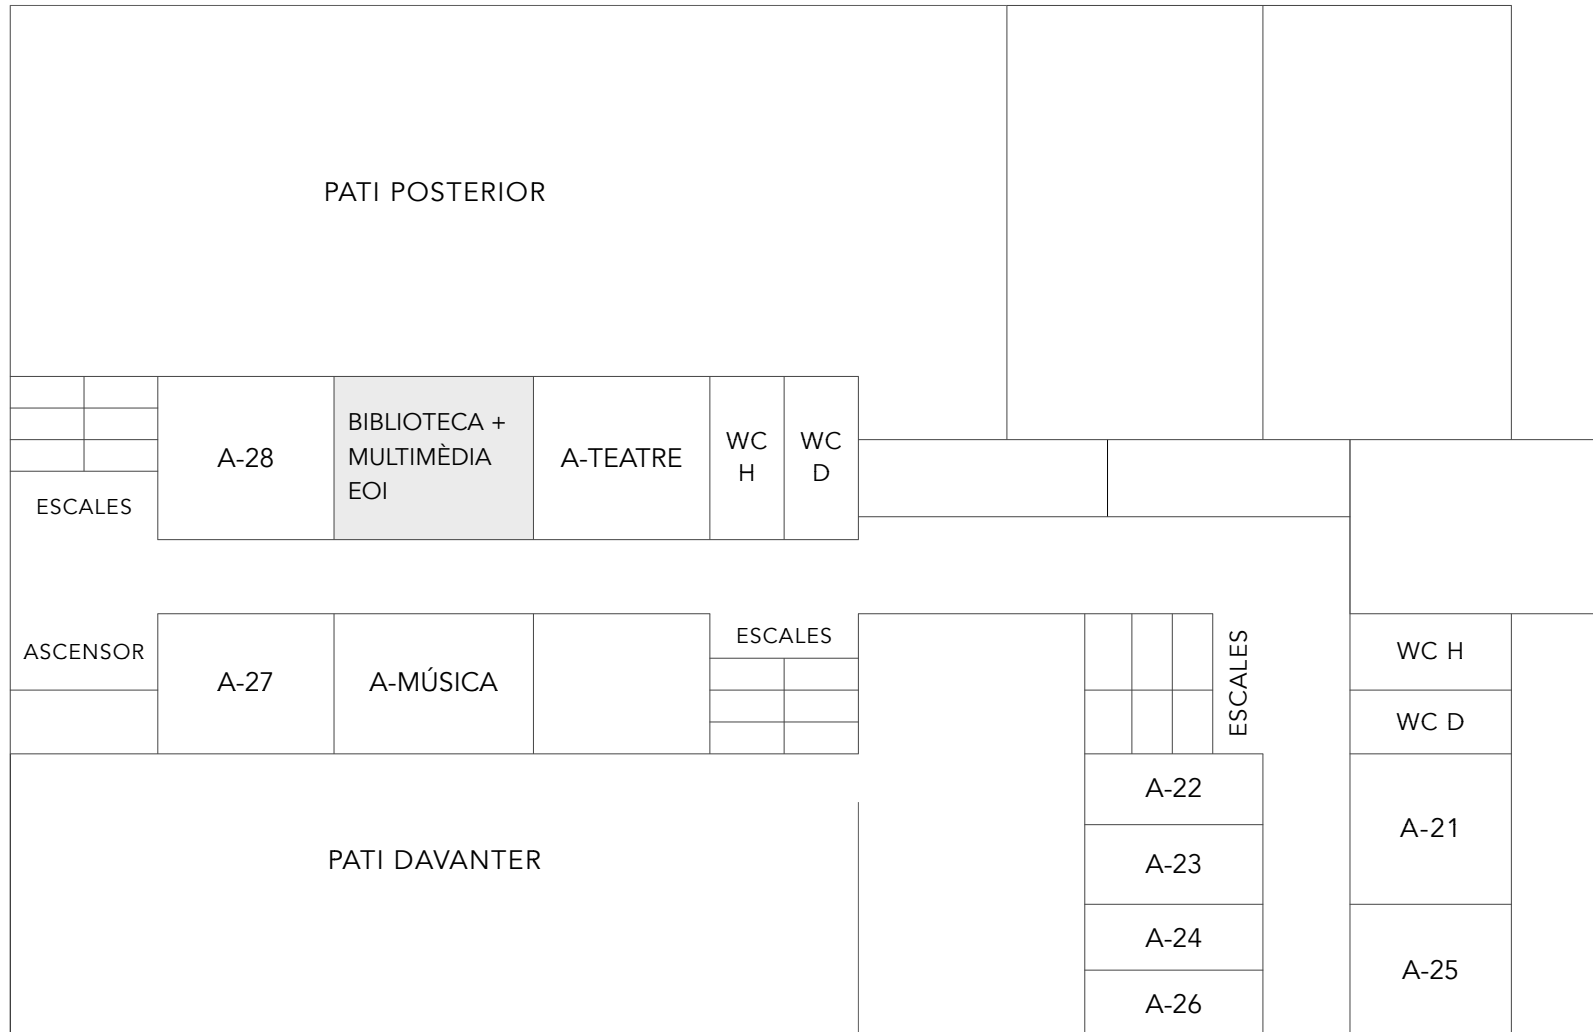

# PLÀNOL EOI EIVISSA

planta baixa

CARRETERA EIVISSA-SANT ANTONI // CAMÍ VELL DE SANT MATEU

CARRER DE LA BLANCA DONA

CARRER DEL RASPALLAR

# 1a planta

CARRETERA EIVISSA-SANT ANTONI // CAMÍ VELL DE SANT MATEU

CARRER DE LA BLANCA DONA

CARRER DEL RASPALLAR

## 2a planta

CARRETERA EIVISSA-SANT ANTONI // CAMÍ VELL DE SANT MATEU

CARRER DE LA BLANCA DONA

CARRER DEL RASPALLAR